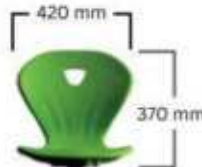

Избор на цвят на металната основа, различен от RAL 7038:

Ученически столове:

Kori ON Z

Kori ON 4L

Височина на седење: 450 h mm

**СТОЛ ИЛИ МАСА?
САМО С ЕДНО ДВИЖЕНИЕ!**

SEATTABLE® се предлага в множество цветове, материали и дамаска или еко кожа с избор на цвят. Позволява стифиране до 12 броя в колона.