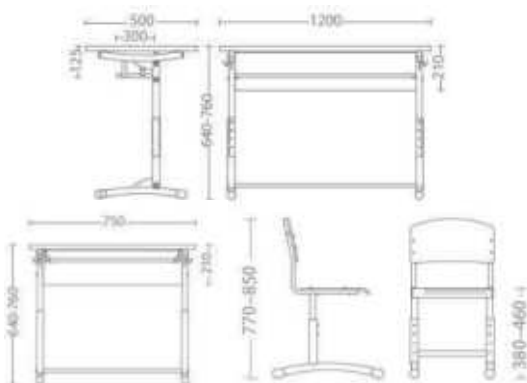

Плот:

ПДЧ с дебелина 25 mm, с 2 mm кант,
цвят бук, със заоблени ъгли

Стол E-273 регулируем в 3 височини:
380/420/460 h mm

Протектори на основите против
надраскване на подовите настилки.

NowyStyl 3 ГОДИШЕН ГАРАНТИЯ