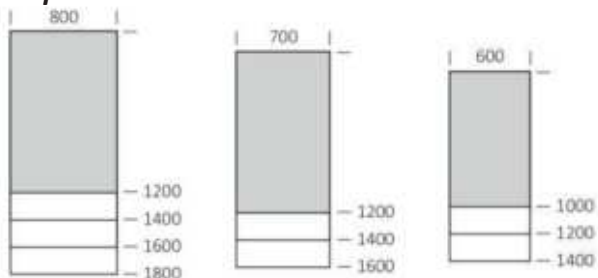

Размери на плота: