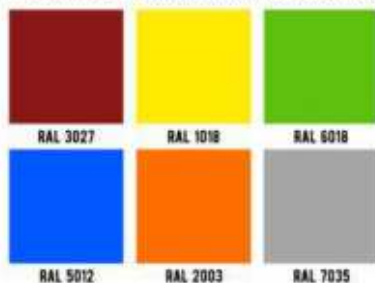

Основа:

Метална – сив цвят RAL 7024

Плот:

CDF (Compact Density Fibreboard) - водоустойчив, в сив цвят с дебелина 12 мм;

Размер на плота: 700/600 мм.

Регулиране в 3 височини: 550 – 720 мм.

Протектори против надраскване на пода.

ИЗБОР НА ЦВЯТ НА МЕТАЛНА ДЕКОРАЦИЯ

Ученическа модулна маса Kori Fold

Основа:

Метална – сив цвят RAL 7024

Плот:

CDF (Compact Density Fibreboard) в сив цвят – форма трапец.

Дебелина на плота: 12мм

3 различни височини: 750h/700h/650h mm