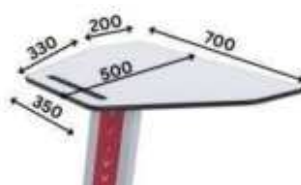

Основа:

Метална – сив цвят RAL 7024

Плот:

CDF (Compact Density Fibreboard) - водоустойчив, в сив цвят с дебелина 12 мм;

Размер на плота: 700/600 мм.

Регулиране в 3 височини: 550 – 720 мм.

Протектори против надраскване на пода.