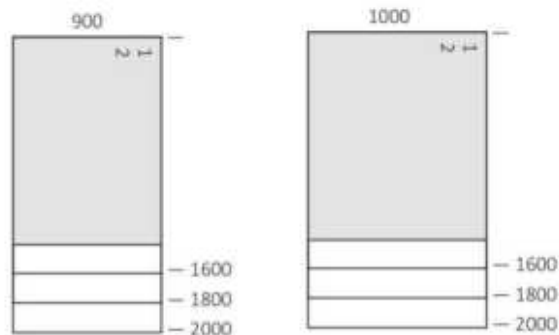

KORI NEW 5 STARS

Конферентна маса ES Barrel и конферентна маса Easy Space

Основа:

Стотанена с квадратен профил 50x50 мм или кръгъл профил Ø50 мм, с избор на цвят;

Плот:

ПДЧ с меламиново покритие с дебелина 25 мм и с ABS кант - 2 мм, с избор на цвят;

BARREL

Стандартна височина - 740 h mm
+ 10 мм нивелиране

EASY SPACE

Стандартна височина - 740 h mm
+ 10 мм нивелиране

Избор на цвят на ПДЧ:

Избор на цвят на основата:

NowyStyl

NowyStyl