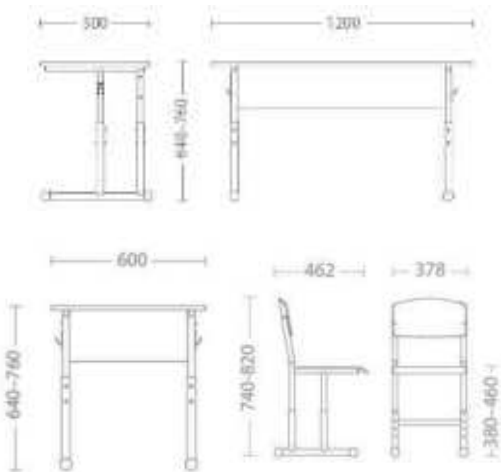

За повече информация относно цени, моля обърнете се към Вашия дистрибутор.

Ученически бюра и столове:

Основа:

Метална – сив или черен цвят,
регулируема в 3 височини:
640/700/760 h mm

Плот:

ПДЧ с дебелина 16 mm, цвят бук.

Стол E-274 регулируем в 3 височини:
380/420/460 h mm

Протектори на основите против
надраскване на подовите настилки.

Основа:

Метална – сив или черен цвят,
регулируема в 3 височини:
640/700/760 h mm

Плот:

ПДЧ с дебелина 16 mm, цвят бук.

Стол E-276 регулируем в 3 височини:
380/420/460 h mm

Протектори на основите против
надраскване на подовите настилки.

NowyStyl

3 ГОДИНИ
ГАРАНТИЯ

Ученически бюра и столове:

E-176

E-176 PK

E-276