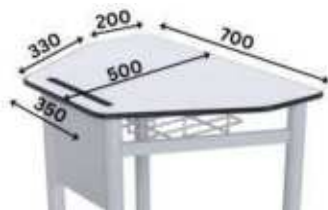

Ученическа модулна маса Kori NEW

Основа:

Метална – сив цвят RAL 7035, *опция с и без колелца.*

Плот:

CDF (Compact Density Fibreboard) - водоустойчив, в сив цвят с дебелина 12 мм;

3 различни височини:
750h/700h/650h mm

Място за химикал, рафт под масата.

Протектори против надраскване на пода.