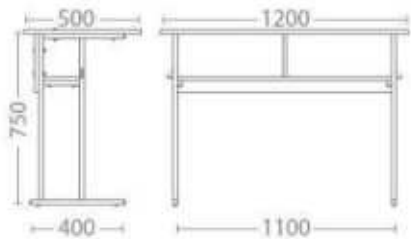

Iso Wood Chrome