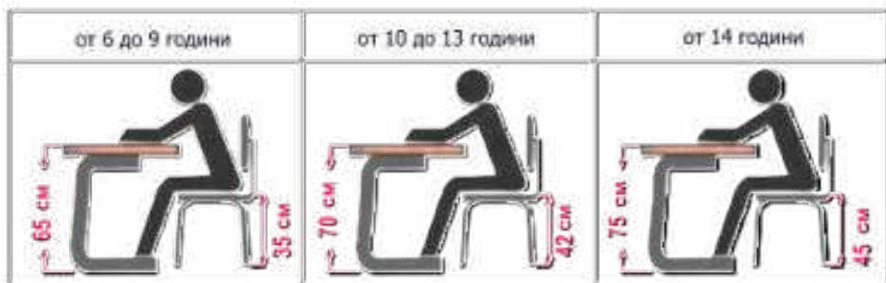

За повече информация, моля свържете се с Вашия търговски представител.

Комплект ученическа маса със стол Smarty Solo&Duo

Основа:

Метална – в сив цвят RAL 7035 или с избор на цвят при над 50 броя; Фабрично заварена метална рамка, в три размера.

Протектори на основите против надраскване на подовите настилки.

Плот:

Solo – дължина – 630мм

Duo – дължина – 1100мм

Цвят на плот:

Отлят верзалит с място за химикал/молив с избор на цвят.

Стол Smarty:

Метална рамка в три височини.

Полипропилен с избор на цвят.

Протектори на основите против надраскване на подовите настилки.

Седалка и облегалка - полипропилен в сив или бежов цвят:

Цвят на металната основа за над 50 броя: