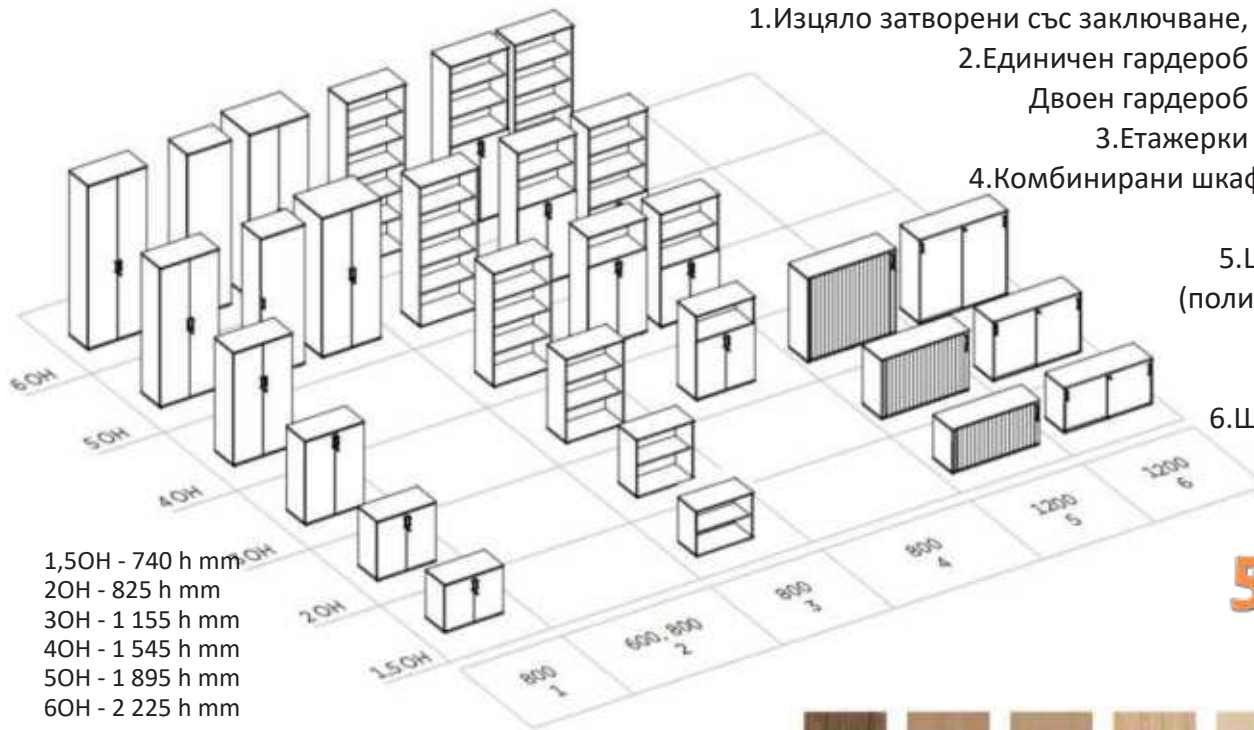

Серия шкафов и гардеробы TENTO

Изработват се от ПДЧ плоскости с меламиново покритие (MFC), с дебелина 18 мм, и ABS кант - 2 мм; гръб 2,5 мм HDF или 12 мм MFC. Числото преди означението ОН означава брой междуредия.

*Шкафове и гардероби с височина 5ОН и 6ОН задължително се захващат към стена.

Предлагат се следните шкафове:

1. Изцяло затворени със заключване, с дълбочина 400 мм.
2. Единичен гардероб с дълбочина 400 мм.
  Двоен гардероб с дълбочина 600 мм.
3. Етажерки с дълбочина 400 мм.
4. Комбинирани шкафове със заключване, с дълбочина 400 мм.
5. Шкаф с ролетна врата (полипропилен в цвят алу) със заключване, с дълбочина 400 мм.
6. Шкаф с плъгащи врати със заключване, с дълбочина 400 мм.