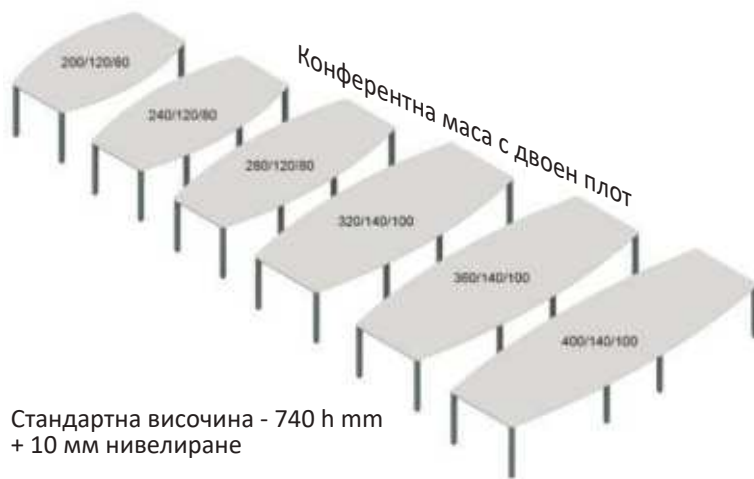

Конферентна маса ES Barrel и конферентна маса Easy Space

Основа:

Стотанена с квадратен профил 50x50 мм или кръгъл профил Ø50 мм, с избор на цвят;

Плот:

ПДЧ с меламиново покритие с дебелина 25 мм и с ABS кант - 2 мм, с избор на цвят;

BARREL