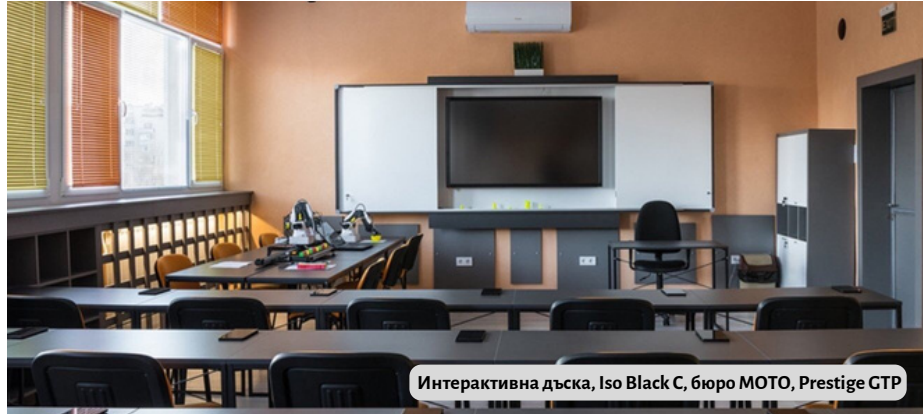

Интерактивна дъска, Kori 4L

F
L
Y

B
L
A
C
K