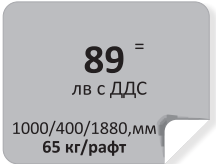

Стелаж безболтова връзка

Стелаж стандартен